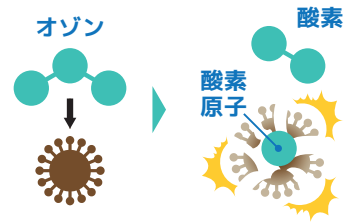

# 簡単操作で、しっかり空間除菌

**オゾン除菌脱臭** O<sub>3</sub> オゾンが空間内のウィルスや細菌、臭いの元に触れると、酸化反応が起こり、対象を破壊・分解します。反応後は酸素だけが残るため安全です。

**PERSONAL ROOM** モード切替 電源ONでパーソナルモード、電源長押しでルームモードに変わります。ルームモードではMODEボタンで運転モードをLOW・MID・HIに切り替えられます。(詳細は下の製品仕様参照)